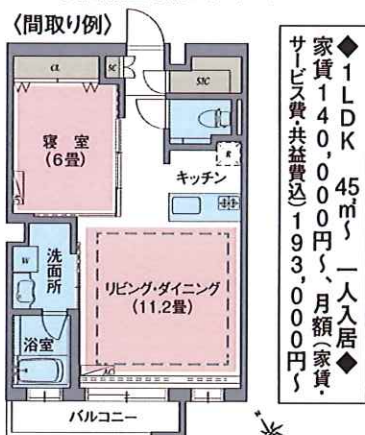

## 世田谷区で1LDK・45m<sup>2</sup>～ 家賃140,000円～

モデルルーム  
広々としたリビング・ダイニング

などの移動販売も、入居者同士の和やかな雰囲気の中、いつも好評だという。運営するシマダリビングパートナーズは、世田谷区で3棟の介護施設も運営。介護が必要になった際、今年2月にオープンした「ガーデンテラス尾山台」や同住宅から徒歩圏内の「ガーデンテラス尾山台」など3施設に優先入居できることも安心につながっている。